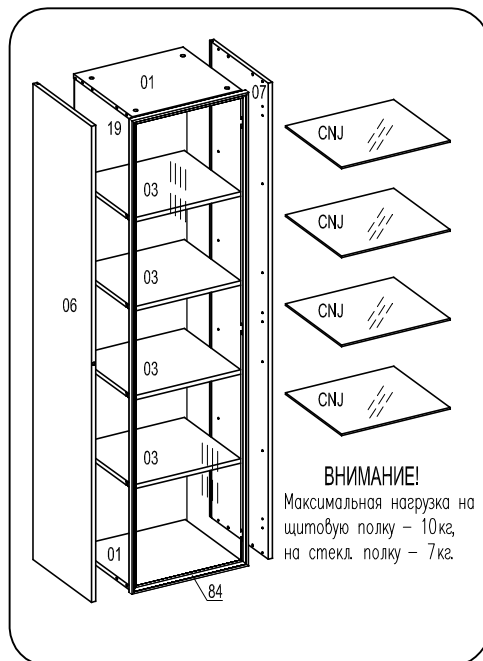

Шкаф S1B

Сборку производите на твердой и ровной поверхности!

Фирма оставляет за собой право вносить изменения, не влияющие на качество изделия

Шкант Ø8x30 ш50 8шт.	Стяжка эксцентр15D C5 8шт.	Дюбель для стяжки эксцентрик B4 8шт.	Заглушка для стяжки эксцентр 8шт.	Угольник крепежный 1шт.	Саморез US4x30 ш1 1шт.	Винт UW4x16 ш15 2шт.	Дюбель Ø8x30 1шт.
Держатель задн.стенки 8шт.	Саморез US3x20 ш28 8шт.	Стяжка MVTON 2950 3шт.	Петля накладная г/алюм.рам. 3шт.	Монтажная планка D3 3шт.	Механизм открывания Push open резной 1шт.		
щитовые полки		стеклянные полки					
Стяжка RafixTab20 16шт.	Болт Rafix 20 16шт.	Полкодержатель г/стекл.полок 16шт.	Саморез US 3,5x16 KB ш40 16шт.	Дюбель Ø5x12 д5 16шт.			

ВНИМАНИЕ!
При сборке не прилагайте больших усилий, чтобы не пробить щит шкантом.